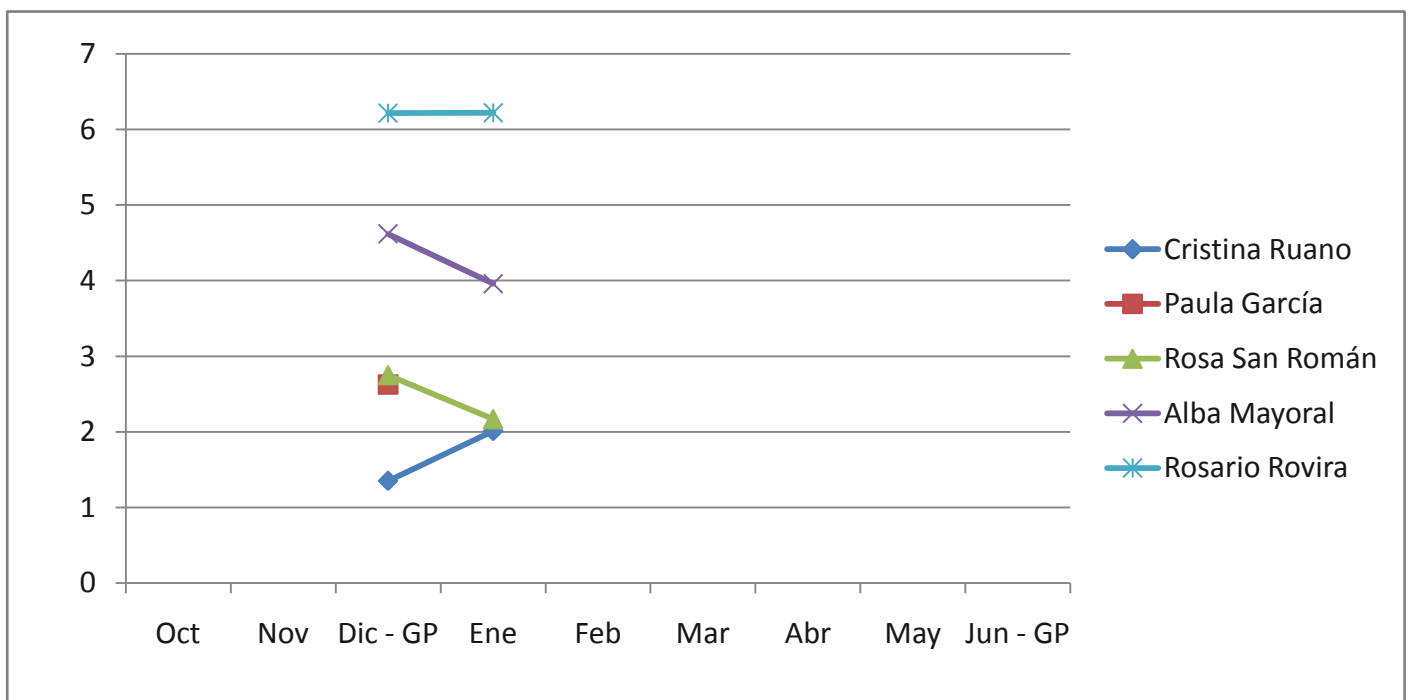

Clasificación tras la Poule en cada Open Barajas

Tirador	Oct	Nov	Dic	Ene	Feb	Mar	Abr	May	Jun
Almudena Granados	-	23	-						
Arantxa Martínez	-	-	-						
Alba Mayoral		19	28						
Maribel Moreno		-	-						
Helena Gallego	-	25	37						
Celia Estellés	-	26	35						
Elena Fernández	-	-	-						
Macarena Valera	-	-	-						
María Rodríguez	-	-	-						
Magdalena Morcillo	-	-	-						
Mónica Coppo	-	-	-						
Naiara Aldana	-	-	10						
Paula García	-	13	32						
Raquel Jiménez		28	43						
Mónica Marcos		27	-						
Lourdes Vázquez	-	-	-						
Rosario Rovira		17	41						
Cristina Ruano		10	17						
Rosa San Román	-	15	13						

Posición Relativa 8 primeros

	Tirador	Oct	Nov	Dic - GP	Ene	Feb	Mar	Abr	May	Jun - GP
1.-	Cristina Ruano			1,35	2,01					
2.-	Paula García			2,63						
3.-	Rosa San Román			2,75	2,17					
4.-	Alba Mayoral			4,62	3,96					
5.-	Rosario Rovira			6,22	6,22